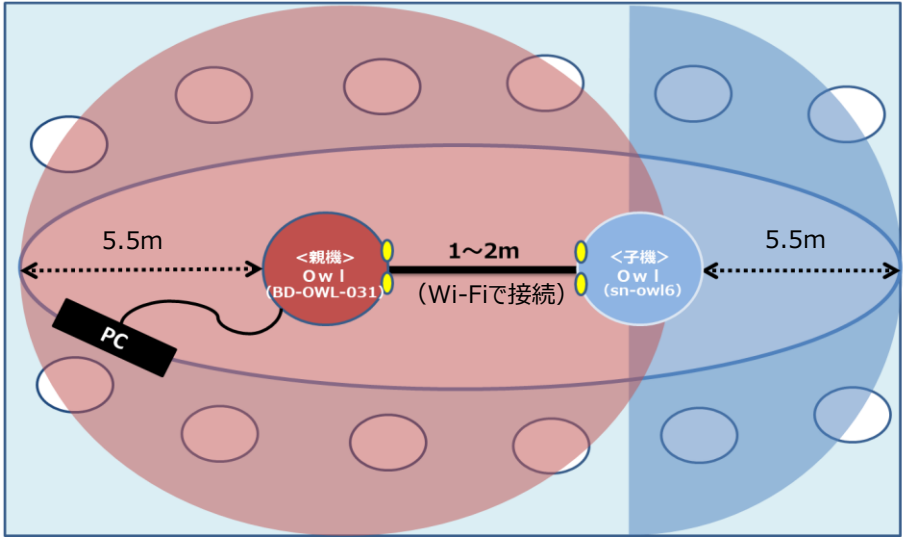

パソコンに接続しているミーティングオウルは親機、もう一台は子機です。
・パノラマ映像は親機のパノラマ映像を表示
・親機と子機の映像を組み合わせると1画面で分割表示

<会議室での設置>