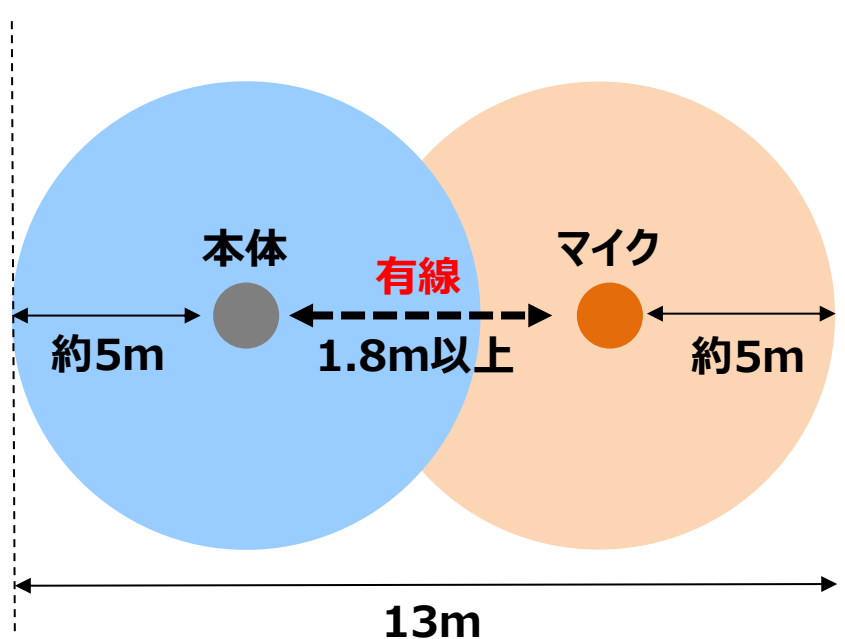

Meeting Owl 3専用拡張マイク

1. 税別定価 : 45,000円
   保証期間 : 1年
   動作環境 : ・接続可能な機体はMeeting Owl 3のみ
   ・端子(owl側/マイク側ともに) : micro HDMI