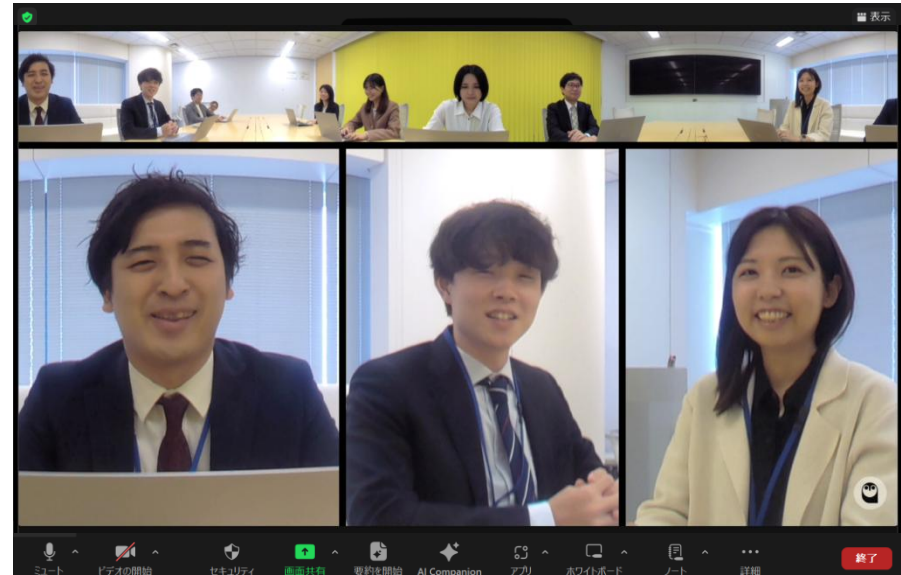

### ■ 使用開始方法

1.Meeting Owlの電源を繋ぎ  
ケーブルをPCに繋げる。

2.Zoom,Teamsなどのウェブ会  
議アプリを立ち上げる。

3.ウェブアプリで使用するデバイ  
スを「Meeting Owl」に選択する。

## 話者の表情もしっかり伝える

AIが話者を認識し自動でフォーカス。  
相手の顔と声をしっかり伝えることで、発言しやすい会議を実現します。

実際の会議室

オンライン側の見え方