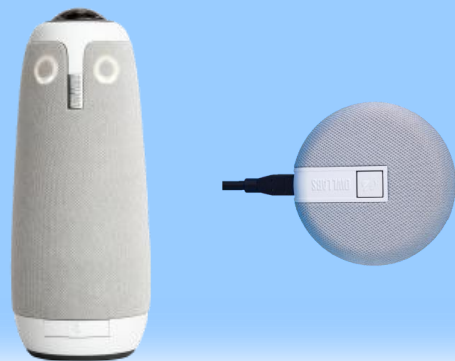

30名大会議室も対応可能

その他の360度webカメラ

本体単体の使用のみが可能
集音範囲が**半径5m**のが一般的

VS

Meeting Owl 3

専用の拡張マイクに接続するなど
最大集音範囲を**半径8m**に拡大可能

機能

①専用拡張マイクに接続

集音範囲のみ広げたい方におすすめ。
音質を飛躍させ、大きな会議室も対応可能。