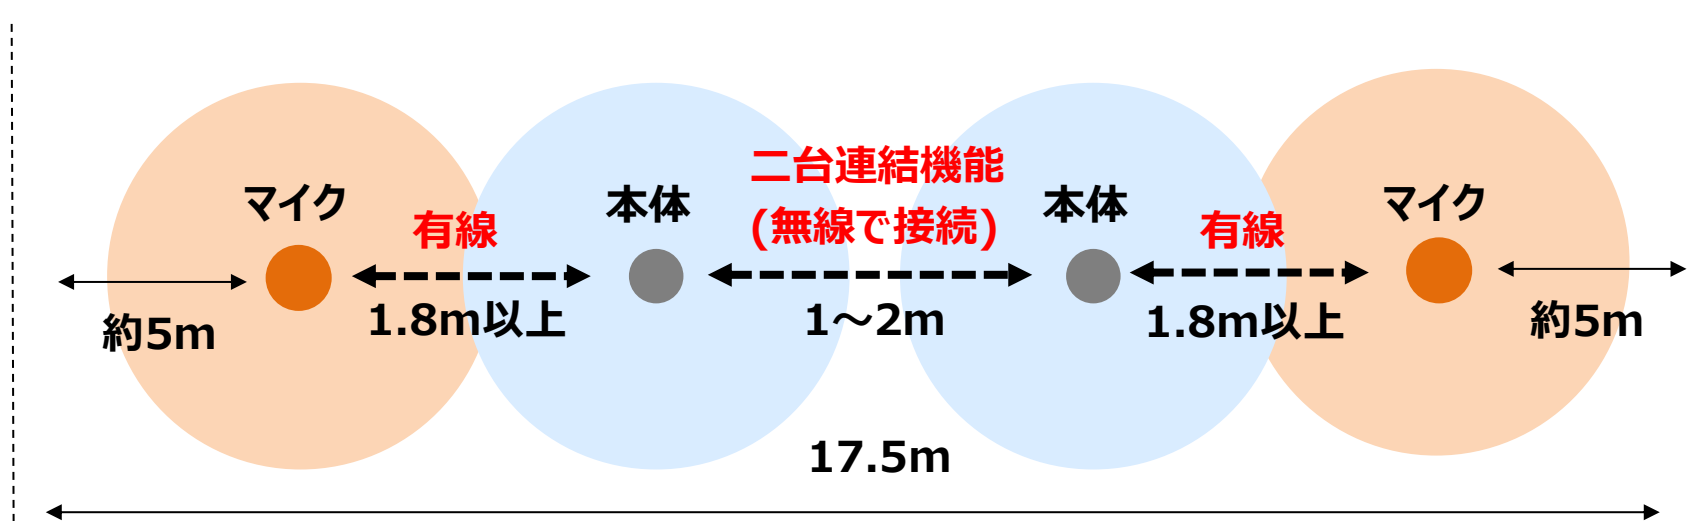

### Meeting Owl 3専用拡張マイク

- 税別定価 : 45,000円  
保証期間 : 1年  
動作環境 : ・接続可能な機体はMeeting Owl 3のみ  
・端子(owl側/マイク側ともに) : micro HDMI

- ・本体の收音範囲 : 半径 約5m以内
- ・本体 + 拡張マイクの收音範囲 : 設置方向で最大**13m**まで可能
- ・音声はOWL本体からのみとなります。
- ・**Owl(Pro含む)の2台連結** との併用も可能です。
- ・拡張マイクは手動でミュート可能。  
(ただし、連動しているため本体もミュートになります)

2台連結機能と組み合わせ：設置方向で最大 **17.5m** まで可能

本体2台連結、拡張マイク組み合わせ可能！  
「Meeting Owl Pro」との2台連結も可能です。

使用方法：[https://faq.sourcenext.com/app/answers/detail/a\\_id/12843?\\_ebx=hfm9wgeh0.1596689632.7enf0dj](https://faq.sourcenext.com/app/answers/detail/a_id/12843?_ebx=hfm9wgeh0.1596689632.7enf0dj)