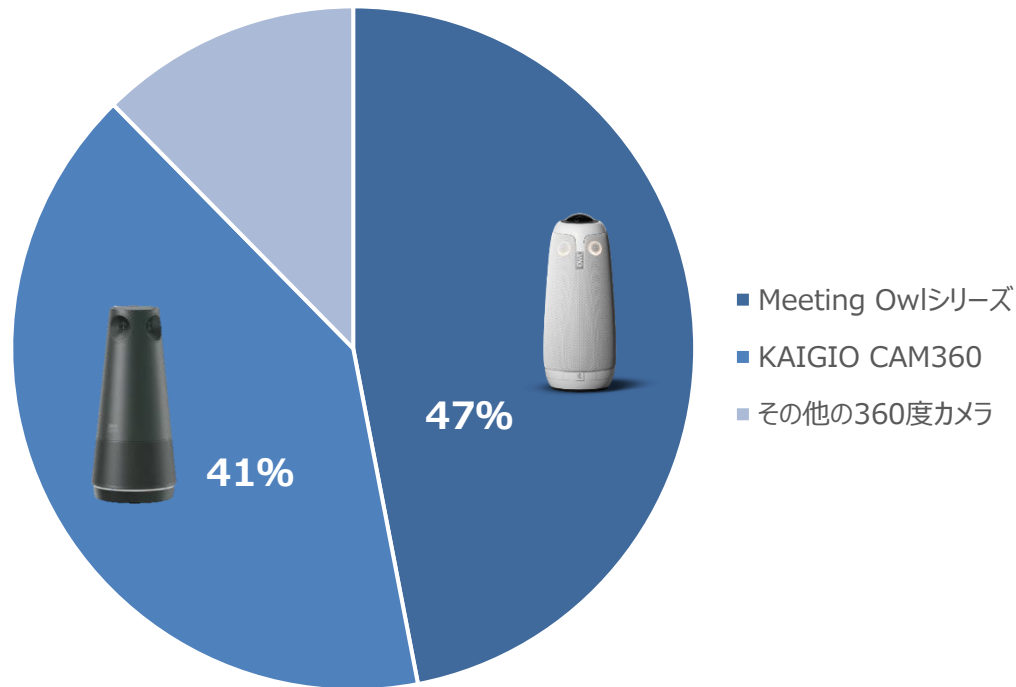

オンラインで会議の参加時、  
会議室の話し声が聞き取りづらく、うまく会話に入り込めない経験はございますか？

Meeting Owl は、  
AIが音を認識し、発言者に自動でフォーカスする会議室用360度webカメラです。

表情も、声もはっきり届き、

ハイブリッド会議でも、まるで対面のような臨場感を実現いたします。

## ソースネクストは、360度カメラ市場で圧倒的NO.1

弊社が販売しているMeeting Owl 3、KAIGIO CAM360は、共に360度カメラにおいて、大きなシェアを占めています。

360度カメラ金額シェア

**Meeting Owl 3**  
180,000円 (税込 198,000円)

**KAIGIO CAM**  
99,880円 (税込 109,868円)

2024年1月～12月 全国の有力家電量販店 販売実績の「ビジュアルカメラ」から画角360度カメラを抽出し自社集計。販売金額におけるシェア。