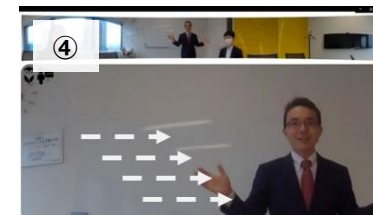

製品特徴

本製品の専用アプリを使ってBluetooth接続することで、次のような機能を利用できます。

初回利用時には専用アプリの登録が必要です(対応OS : iOS/Android)。

※Owlのアプリは複数の人が利用可能ですが、同時接続はできません。

◆オーディオの設定

ノイズキャンセル機能の強度の微調整 など
(例 : 空調音などのノイズの大きい場所で強める 等)

◆様々なフォーカスモードを選択

5月7日配信予定のアップデートで新モードなどを追加

◆画面の明るさ・コントラスト調整など

◆360°パノラマ映像の表示／非表示

◆非フォーカスゾーン機能

フォーカスさせたくないエリアを指定できるモードです。

①オートフォーカス モード

最大3分割でAIが話者を認識し自動でフォーカス

②グリッド モード

発言していない人も含め、最大8人まで表示するモード
会議室にいる参加者を表示します

③パノラマ モード

上下2分割で会議室全体を表示

④スピーカービュー モード (旧 : プレゼンターエンハンス機能)

発言者一人をカメラが自動で追尾する機能です

⑤マニュアル モード (旧 : カメラロック機能)

手動でカメラの向きをコントロール
カメラの向きを自由に設定して固定・ズーム可能